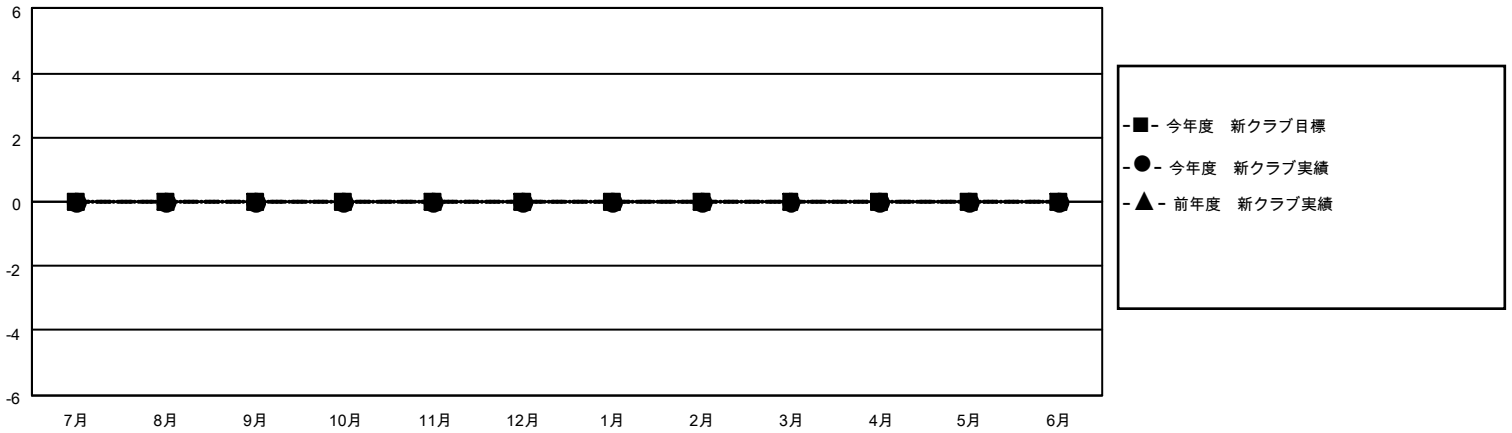

MONTHLY MEMBERSHIP PROGRESS REPORT

地域 JAPAN

District 331 C

Results as of: 11/30/2020

クラブ				名			
結果：2020-2021				結果：2020-2021			
四半期	新クラブ目標	新クラブ	解散クラブ	四半期	会員純増目標	会員増強実績	退会者(転籍を含む)実際
7月/8月/9月	0	0	0	7月/8月/9月	0	44	27
10月/11月/12月	0	0	0	10月/11月/12月	0	21	13
1月/2月/3月	0	0	0	1月/2月/3月	0	0	0
4月/5月/6月	0	0	0	4月/5月/6月	0	0	0

新クラブ目標及び実績累計

会員目標及び実績累計

解散クラブ: 0	30 CLUBS OF 47 一名以上の新会員を登録	男女別 男性 1,383 (81.21%) 女性 320 (18.79%)
退会者 物故会員 8 クラブ解散 0 その他 32 合計 40	会員累計データを見るには、ここをクリック	世帯主/家族会員合計 521 国際会費半額の家族会員 270