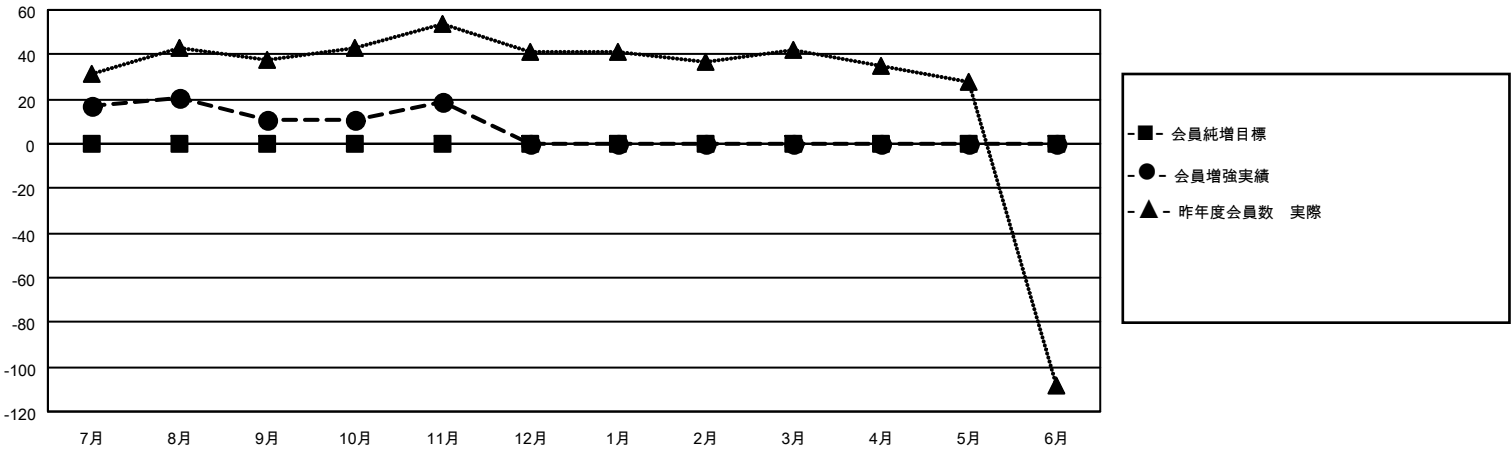

MONTHLY MEMBERSHIP PROGRESS REPORT

地域 JAPAN

District 331 C

Results as of: 11/30/2020

クラブ				名			
結果：2020-2021				結果：2020-2021			
四半期	新クラブ目標	新クラブ	解散クラブ	四半期	会員純増目標	会員増強実績	退会者(転籍を含む)実際
7月/8月/9月	0	0	0	7月/8月/9月	0	44	27
10月/11月/12月	0	0	0	10月/11月/12月	0	21	13
1月/2月/3月	0	0	0	1月/2月/3月	0	0	0
4月/5月/6月	0	0	0	4月/5月/6月	0	0	0

新クラブ目標及び実績累計

会員目標及び実績累計

解散クラブ: 0	30 CLUBS OF 47 一名以上の新会員を登録	男女別 男性 1,383 (81.21%) 女性 320 (18.79%)
退会者 物故会員 8 クラブ解散 0 その他 32 合計 40	会員累計データを見るには、ここをクリック	世帯主/家族会員合計 521 国際会費半額の家族会員 270